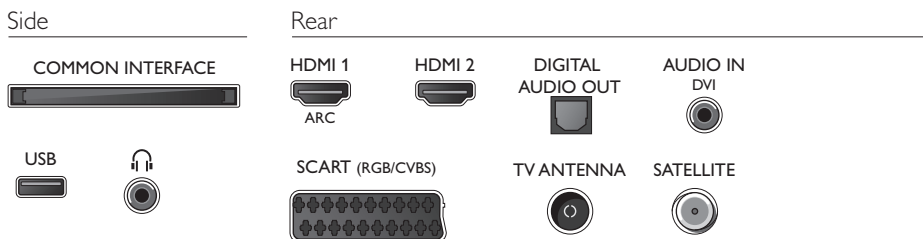

- Musikwiedergabeformate: AAC, MP3, WAV, WMA (v2 bis v9.2)
- Bildwiedergabeformate: JPEG, BMP, GIF, PNG

Unterstützte Display-Auflösung

- Computereingänge: bis zu 1920 x 1080 bei 60 Hz
- Videoeingänge: 24, 25, 30, 50, 60 Hz, bis zu 1920 x 1080p

Tuner/Empfang/Übertragung

- Digitales Fernsehen: DVB-T/T2/T2-HD/C/S/S2
- MPEG-Unterstützung: MPEG2, MPEG4
- Videowiedergabe: NTSC, PAL, Secam

Leistung

- Netzstrom: AC: 220 bis 240 V, 50/60 Hz
- Umgebungstemperatur: 5 °C bis 35 °C
- Standby-Stromverbrauch: < 0,3 W
- Stromverbrauch (ausgeschaltet): < 0,5 W
- Energiesparfunktionen: Ausschalt-Timer, Eco mode (Ökomodus), Bildabschaltung (bei Radiobetrieb)
- Energieeffizienzklasse: A
- Stromversorgung mit EU-Energie-Label: 35 W
- Jährlicher Energieverbrauch: 52 kWh
- Quecksilbergehalt: 0 mg
- Bleihaltig: Ja*

Abmessungen

- Abmessungen Box (B x H x T):
  798 x 520 x 140 mm
- Abmessungen Gerät (B x H x T):
  726,5 x 425,36 x 81,8 mm
- Abmessungen Gerät inkl. Fuß (B x H x T):
  726,5 x 479 x 184,64 mm
- Breitenabstand des Standfußes: 343,57 mm
- Produktgewicht: 4,8 kg
- Produktgewicht (+ Ständer): 4,85 kg
- Gewicht (inkl. Verpackung): 6,7 kg
- VESA-kompatible Wandhalterung: 100 x 100 mm

Zubehör

- Mitgeliefertes Zubehör: Fernbedienung, 2 AAA-Batterien, Netzkabel, Kurzanleitung, Broschüre zu rechtlichen und Sicherheitsinformationen, Garantiekarte, Tischfuß

Connections

Ausstellungsdatum
2017-05-10

Version: 3.3.1

12 NC: 8670 001 44246
EAN: 87 18863 01122 5

© 2017 Koninklijke Philips N.V.
Alle Rechte vorbehalten.

Technische Daten können ohne vorherige Ankündigung geändert werden. Die Marken sind Eigentum von Koninklijke Philips N.V. oder der jeweiligen Firmen.

www.philips.com

* EPG und der darin angezeigte Sendezeitraum (bis zu 8 Tage) ist vom Land und Anbieter anhängig.

* Energieverbrauch in kWh pro Jahr, beruhend auf dem Stromverbrauch des Fernsehers, wenn dieser 4 Stunden pro Tag an 365 Tagen in Betrieb ist. Der tatsächliche Energieverbrauch hängt davon ab, wie der Fernseher verwendet wird.

* Der Fernseher unterstützt DVB-T-Empfang für Free-to-Air-Übertragungen. Bestimmte DVB-T-Betreiber werden möglicherweise nicht unterstützt. Eine aktuelle Liste dieser Betreiber finden Sie in den FAQs auf der Philips Support-Website. Bei einigen Betreibern sind Conditional Access und ein Abonnement erforderlich. Weitere Informationen erhalten Sie von Ihrem Betreiber.

* (Philips) nur mit spezifischem Philips Player kompatibel.

* Einige Komponenten dieses Fernsehers, bei denen technologisch keine Alternative besteht, enthalten Blei. Dies entspricht der geltenden Ausnahmeregelung der RoHS-Richtlinie.