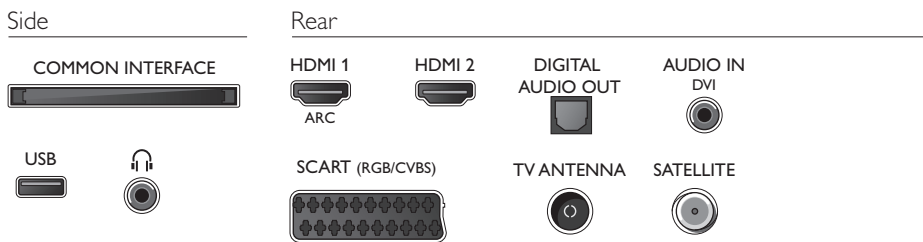

- Musikwiedergabeformate: AAC, MP3, WAV, WMA (v2 bis v9.2)
- Bildwiedergabeformate: JPEG, BMP, GIF, PNG

Unterstützte Display-Auflösung

- Computereingänge: bis zu 1.920 x 1.080 bei 60 Hz
- Videoeingänge: 24, 25, 30, 50, 60 Hz, bis zu 1.920 x 1.080p

Tuner/Empfang/Übertragung

- Digitales Fernsehen: DVB-T/T2/T2-HD/C/S/S2
- MPEG-Unterstützung: MPEG2, MPEG4
- Videowiedergabe: NTSC, PAL, Secam

Leistung

- Netzstrom: AC 220 bis 240 +/-10 %
- Standby-Stromverbrauch: < 0,3 W
- Stromverbrauch (ausgeschaltet): < 0,3 W
- Umgebungstemperatur: 5 °C bis 35 °C
- Energiesparfunktionen: Ausschalt-Timer, Eco mode (Ökomodus), Bildabschaltung (bei Radiobetrieb)
- Energieeffizienzklasse: A+
- Stromversorgung mit EU-Energie-Label: 51 W
- Jährlicher Energieverbrauch: 75 kWh
- Quecksilbergehalt: 0 mg
- Bleihaltig: Ja*

Abmessungen

- Abmessungen Box (B x H x T): 1205 x 745 x 150 mm
- Abmessungen Gerät (B x H x T): 1106,6 x 640,8 x 83,2 mm
- Breitenabstand des Standfußes: 841,96 mm
- Abmessungen Gerät inkl. Fuß (B x H x T): 1106,6 x 693,42 x 232,04 mm
- Produktgewicht: 11,94 kg
- Produktgewicht (+ Ständer): 12,08 kg
- Gewicht (inkl. Verpackung): 15,5 kg
- VESA-kompatible Wandhalterung: 200 x 200 mm

Zubehör

- Mitgeliefertes Zubehör: Fernbedienung, 2 AAA-Batterien, Netzkabel, Kurzanleitung, Broschüre zu rechtlichen und Sicherheitsinformationen, Garantiekarte, Tischfuß

Connections

Ausstellungsdatum
2017-06-01

Version: 4.3.1

12 NC: 8670 001 44248
EAN: 87 18863 01124 9

© 2017 Koninklijke Philips N.V.
Alle Rechte vorbehalten.

Technische Daten können ohne vorherige Ankündigung geändert werden. Die Marken sind Eigentum von Koninklijke Philips N.V. oder der jeweiligen Firmen.

www.philips.com

* EPG und der darin angezeigte Sendezeitraum (bis zu 8 Tage) ist vom Land und Anbieter abhängig.

* Energieverbrauch in kWh pro Jahr, beruhend auf dem Stromverbrauch des Fernsehers, wenn dieser 4 Stunden pro Tag an 365 Tagen in Betrieb ist. Der tatsächliche Energieverbrauch hängt davon ab, wie der Fernseher verwendet wird.

* Der Fernseher unterstützt DVB-T-Empfang für Free-to-Air-Übertragungen. Bestimmte DVB-T-Betreiber werden möglicherweise nicht unterstützt. Eine aktuelle Liste dieser Betreiber finden Sie in den FAQs auf der Philips Support-Website. Bei einigen Betreibern sind Conditional Access und ein Abonnement erforderlich. Weitere Informationen erhalten Sie von Ihrem Betreiber.

* (Philips) nur mit spezifischem Philips Player kompatibel.

* Einige Komponenten dieses Fernsehers, bei denen technologisch keine Alternative besteht, enthalten Blei. Dies entspricht der geltenden Ausnahmeregelung der RoHS-Richtlinie.