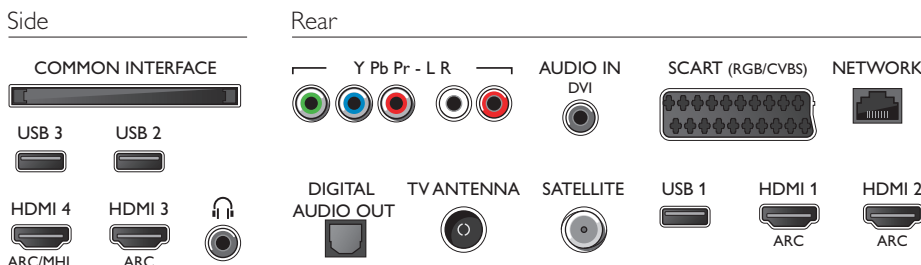

Abmessungen

- Abmessungen Box (B x H x T): 1200 x 775 x 160 mm
- Abmessungen Gerät (B x H x T): 1099 x 643 x 79 mm
- Abmessungen Gerät inkl. Fuß (B x H x T): 1099 x 693 x 220 mm
- Produktgewicht: 12 kg
- Produktgewicht (+ Ständer): 12,5 kg
- Gewicht (inkl. Verpackung): 16 kg
- VESA-kompatible Wandhalterung: 400 x 200 mm

Zubehör

- Mitgeliefertes Zubehör: Fernbedienung, 2 x AA-Batterien, Tischfuß, Netzkabel, Kurzanleitung, Broschüre zu rechtlichen und Sicherheitsinformationen

Connections

Ausstellungsdatum
2016-08-26

Version: 9.0.1