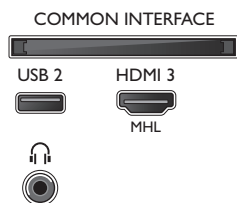

Connections

Side