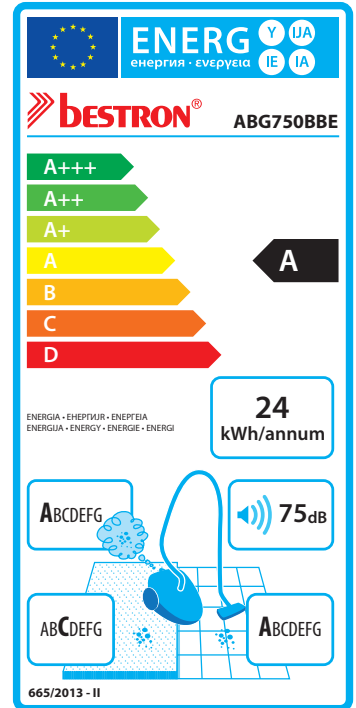

GRANDO PLUS

AAA CLASS

WWW.BESTRON.COM

ENERGIEZUINIGE KLASSE A
ENERGIEEFFIZIENZ KLASSE A
CLASSE D'EFFICACITÉ ÉNERGÉTIQUE A
ENERGY EFFICIENT CLASS A

ZEER GERUISARM: 75 DB(A)
SEHR NIEDRIGER GERÄUSCHPEGEL: 75 DB(A)
TRÈS SILENCIEUX : 75 DB(A)
VERY LOW NOISE LEVEL: 75 DB(A)

EXTRA GROTE ACTIERADIUS
EXTRA GROSSER AKTIONSRADIUS
RAYON D'ACTION EXTRA-LARGE
EXTRA LARGE CLEANING AREA

- Elektronische zuigkrachregeling
- Elektronische Saugkraftregulierung
- Variateur électronique de la puissance d'aspiration
- Electronic power control