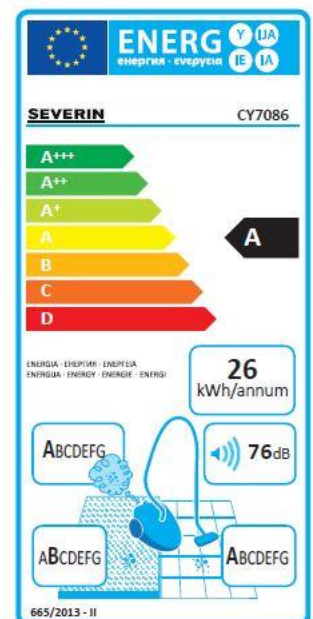

SEVERIN

Kraftvoll & kompakt
– mit stufenloser Leistungsregulierung

CY 7086 S'POWER extrem 2.0

- ✓ sehr hohe Saugkraft dank neuester High-Speed Cyclone Technologie
- ✓ elektronische Leistungsregulierung mit Sensor-Clean LED Reinigungsanzeige für optimale Saugkraft auf allen Oberflächen
- ✓ einfache Behälterentleerung auf Knopfdruck

Für Freunde der Technik

- Leistung: 750 W
- Energieeffizienzklasse: A
- Teppichreinigungsklasse: B
- Hartbodenreinigungsklasse: A
- Staubemissionsklasse: A
- Schallleistungspegel (in dB): 76
- Staubbehältervolumen: 1,5 Liter
- Kabellänge: ca. 6 m
- 81 cm Button Version Teleskoprohr
- 180 cm Premiumsaugschlauch
- Ergo-Soft-Griff XL mit Klick-Verbindung und Knickschutz
- HEPA 13 Filter Medium
- Motorschutzfilter aus hygienischem Vlies
- 4 Filtrationsstufen
- Farbe: schneeweiß - granatrot