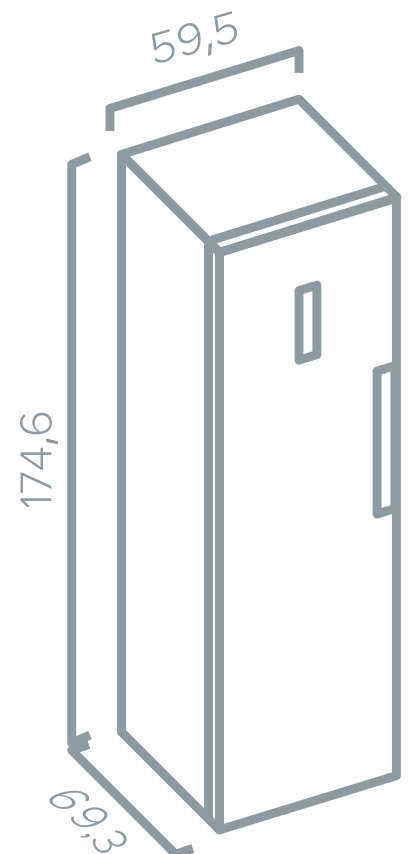

Ausstattungsmerkmale

Höhenverstellbare FüÙe vorne
LED Touch Control
Multi Airflow-System
Präzise Temperaturkontrolle
Türanschlag rechts, wechselbar

Gefrierteil

Gefriergutfächer:	2
Gefriergutschubladen:	5
Innenbeleuchtung:	nein

Programme

Alarm
Super Freeze

Gewicht und Maße

Farbe:	weiß
Griff:	externer Griff
Nettogewicht (in kg):	66
Bruttogewicht (in kg):	74
HxBxT (in cm) Nettogröße mit Griff:	174,6 x 59,5 x 69,3
HxBxT (in cm) VerpackungsmaÙe:	183,3 x 63,1 x 69,5
EAN Code:	