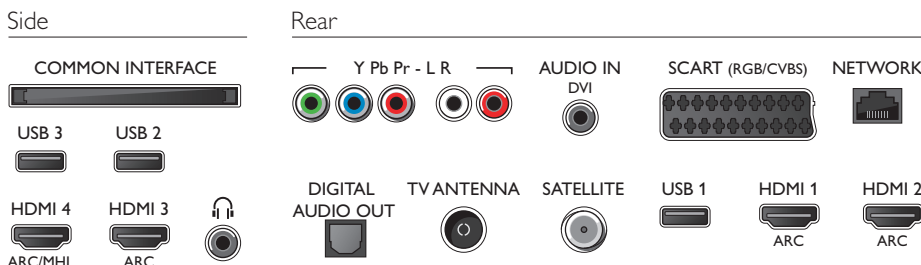

Abmessungen

- Abmessungen Box (B x H x T): 1338 x 840 x 160 mm
- Abmessungen Gerät (B x H x T): 1239 x 723 x 85 mm
- Abmessungen Gerät inkl. Fuß (B x H x T): 1239 x 773 x 235 mm
- Produktgewicht: 16,1 kg
- Produktgewicht (+ Ständer): 16,8 kg
- Gewicht (inkl. Verpackung): 21,6 kg
- VESA-kompatible Wandhalterung: 400 x 200 mm

Zubehör

- Mitgeliefertes Zubehör: Fernbedienung, 2 x AA-Batterien, Tischfuß, Netzkabel, Kurzanleitung, Broschüre zu rechtlichen und Sicherheitsinformationen

Connections

Ausstellungsdatum
2016-06-09

Version: 7.0.1